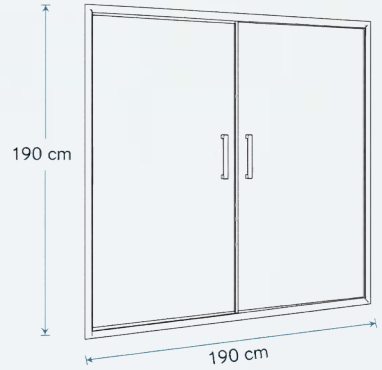

2 YIL GARANTİ

KALİTELİ MALZEME

UZUN ÖMÜRLÜ KULLANIM