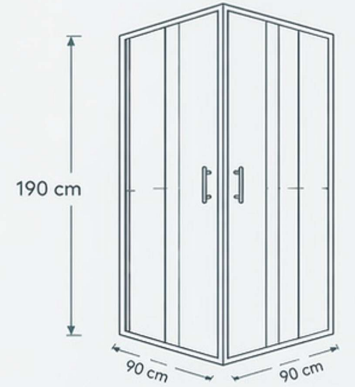

KOLAY KURULUM

Ayartanabilir profil ile pratik montaj

TEKNİK ÖZELLİKLER

Ürün Tipi	Kare Duş Kabini
Profil Rengi	Siyah
Cam Tipi	Temperli Cam
Cam Kalınlığı	5 mm
Açılım	Çift Kapı (Raylı)
Yükseklik	190 cm
Montaj	Köşe