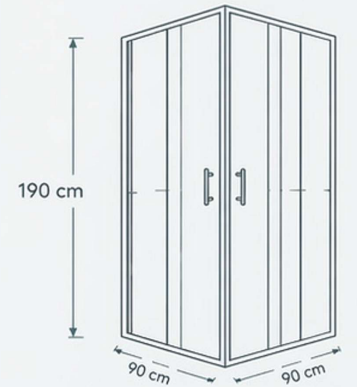

KOLAY KURULUM

Ayartanabilir profil ile pratik montaj

TEKNİK ÖZELLİKLER

Ürün Tipi	Kare Duş Kabini
Profil Rengi	Siyah
Cam Tipi	Temperli Cam
Cam Kalınlığı	5 mm
Açılım	Çift Kapı (Raylı)
Yükseklik	190 cm
Montaj	Köşe