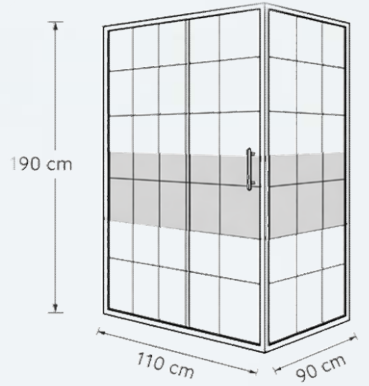

KOLAY KURULUM

Ayarlanabilir profil ile pratik montaj

TEKNİK ÖZELLİKLER

Ürün Tipi	Dikdörtgen Duş Kabini
Profil Rengi	Siyah
Cam Tipi	Temperli Cam
Cam Kalınlığı	5 mm
Açılım	Tek Kapı (Raylı)
Yükseklik	190 cm
Montaj	Köşe