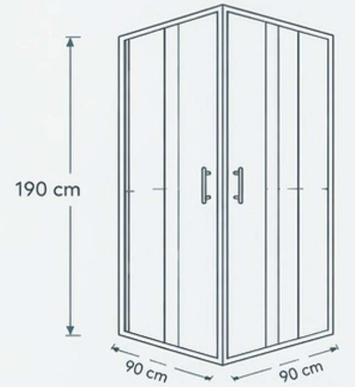

KOLAY KURULUM

Ayarlanabilir profil ile pratik montaj

TEKNİK ÖZELLİKLER

Ürün Tipi	Kare Duş Kabini
Profil Rengi	Siyah
Cam Tipi	Temperli Cam
Cam Kalınlığı	5 mm
Açılım	Çift Kapı (Raylı)
Yükseklik	190 cm
Montaj	Köşe