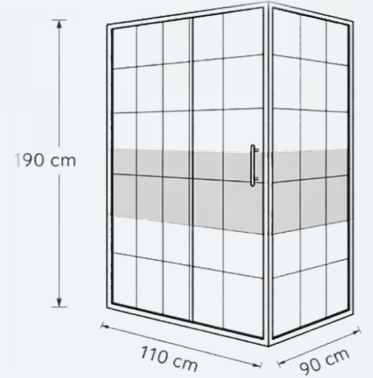

KOLAY KURULUM

Ayarlanabilir profil ile pratik montaj

TEKNİK ÖZELLİKLER

Ürün Tipi	Dikdörtgen Duş Kabini
Profil Rengi	Siyah
Cam Tipi	Temperli Cam
Cam Kalınlığı	5 mm
Açılım	Tek Kapı (Raylı)
Yükseklik	190 cm
Montaj	Köşe