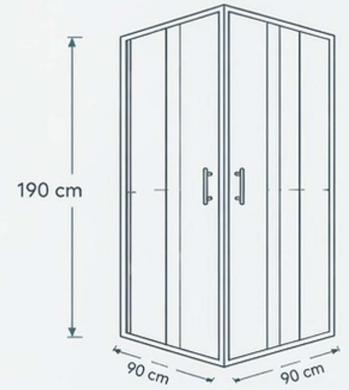

2 YIL GARANTİ

KALİTELİ MALZEME

UZUN ÖMÜRLÜ KULLANIM