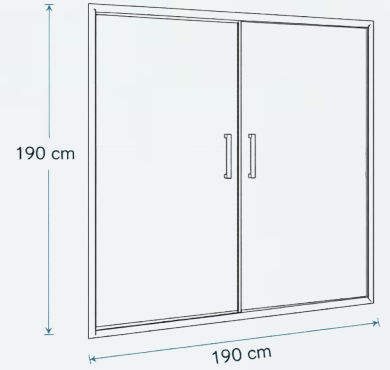

2 YIL GARANTİ

KALİTELİ MALZEME

UZUN ÖMÜRLÜ KULLANIM