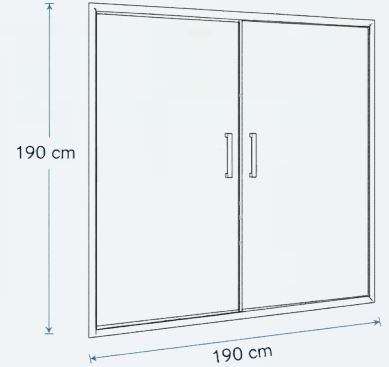

2 YIL GARANTİ

KALİTELİ MALZEME

UZUN ÖMÜRLÜ KULLANIM