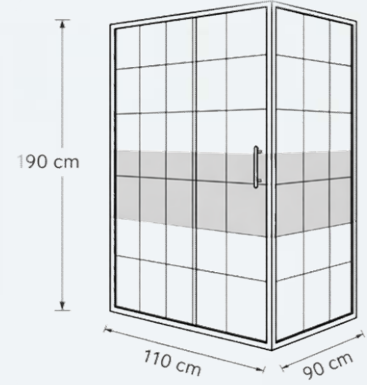

KOLAY KURULUM

Ayarlanabilir profil ile pratik montaj

TEKNİK ÖZELLİKLER

Ürün Tipi	Dikdörtgen Duş Kabini
Profil Rengi	Siyah
Cam Tipi	Temperli Cam
Cam Kalınlığı	5 mm
Açılım	Tek Kapı (Raylı)
Yükseklik	190 cm
Montaj	Köşe