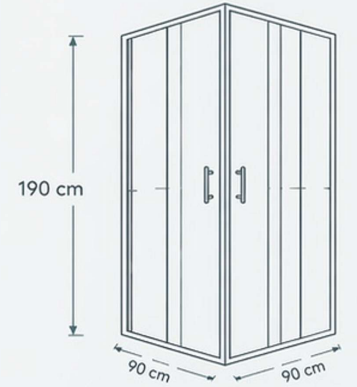

KOLAY KURULUM

Ayartanabilir profil ile pratik montaj

TEKNİK ÖZELLİKLER

Ürün Tipi	Kare Duş Kabini
Profil Rengi	Siyah
Cam Tipi	Temperli Cam
Cam Kalınlığı	5 mm
Açılım	Çift Kapı (Raylı)
Yükseklik	190 cm
Montaj	Köşe