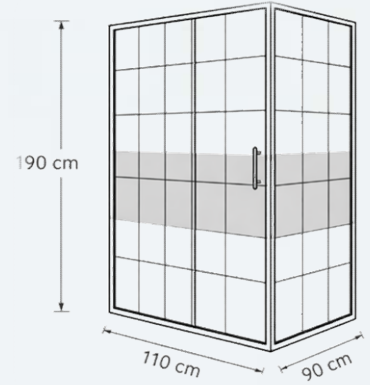

KOLAY KURULUM

Ayarlanabilir profil ile pratik montaj

TEKNİK ÖZELLİKLER

Ürün Tipi	Dikdörtgen Duş Kabini
Profil Rengi	Siyah
Cam Tipi	Temperli Cam
Cam Kalınlığı	5 mm
Açılım	Tek Kapı (Raylı)
Yükseklik	190 cm
Montaj	Köşe