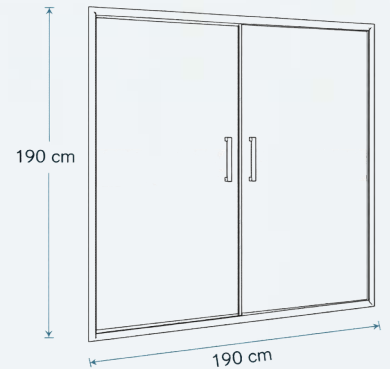

KOLAY KURULUM

Ayarlanabilir profil ile pratik montaj

TEKNİK ÖZELLİKLER

Ürün Tipi	Duvardan Duvara Duş Kabini
Profil Rengi	Siyah
Cam Tipi	Temperli Cam
Cam Kalınlığı	5 mm
Açılım	Çift Kapı (Raylı)
Yükseklik	190 cm
Montaj	Duvar